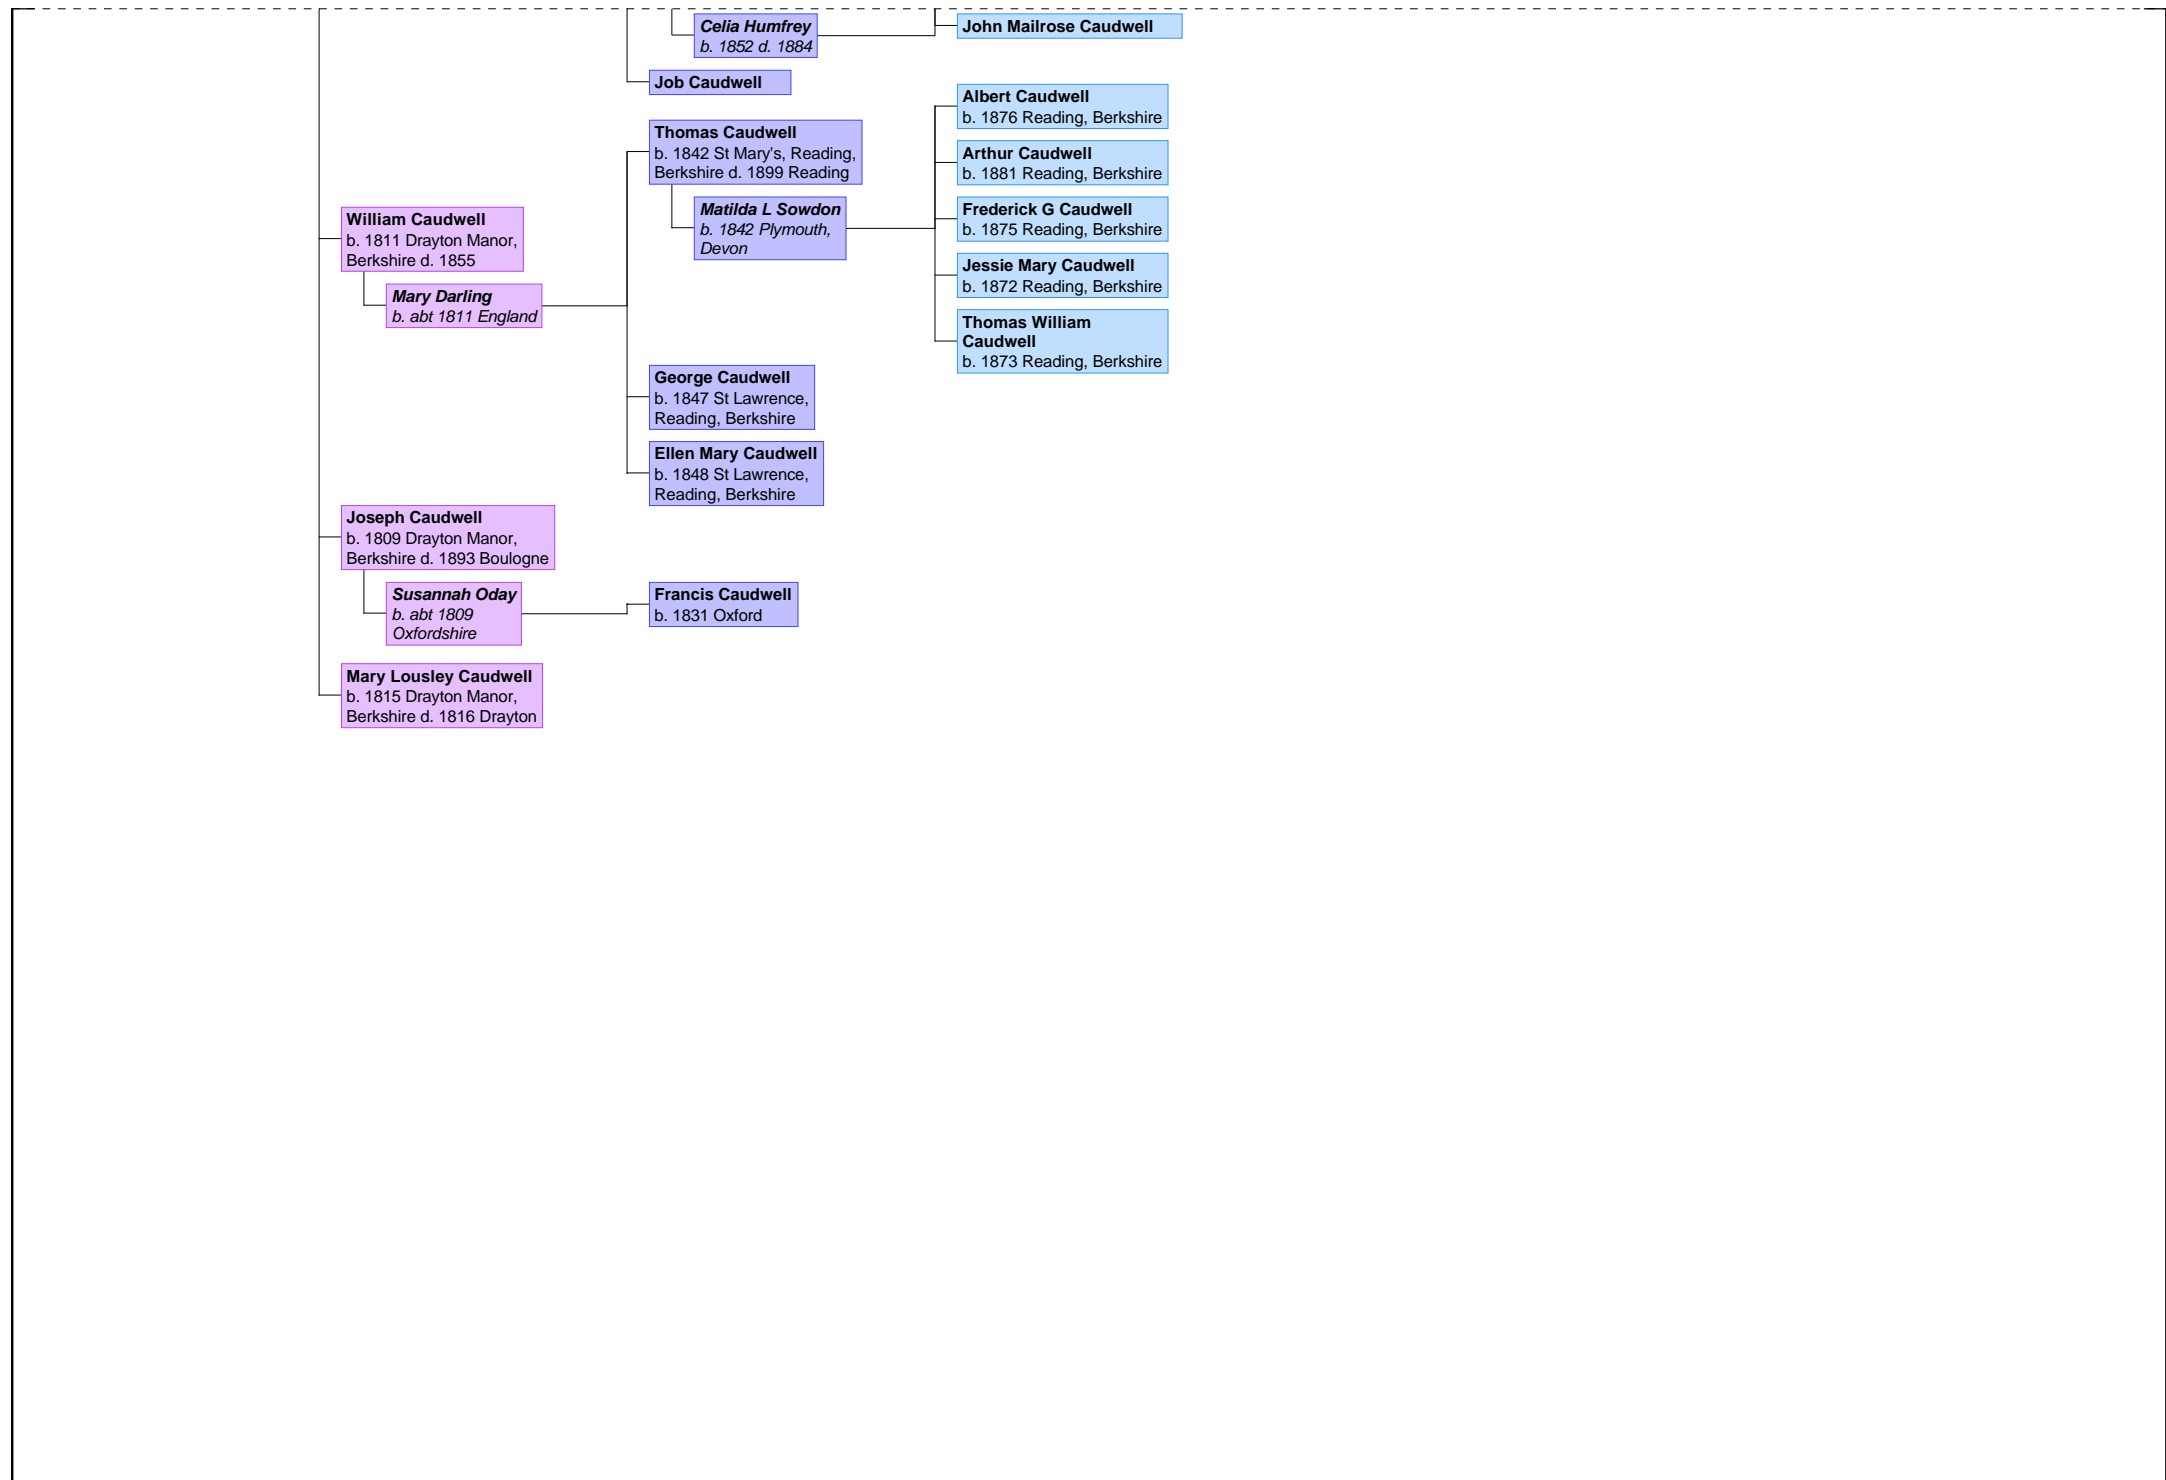

**Daisy Longford**  
b. abt 1900 England

**W Frank Caudwell**  
b. abt 1937 England

**Doreen ?**  
b. abt 1937 England

**Mark Caudwell**  
b. abt 1960 England

**Cuthbert Caudwell**  
b. 1886 Drayton d. 1886  
Drayton